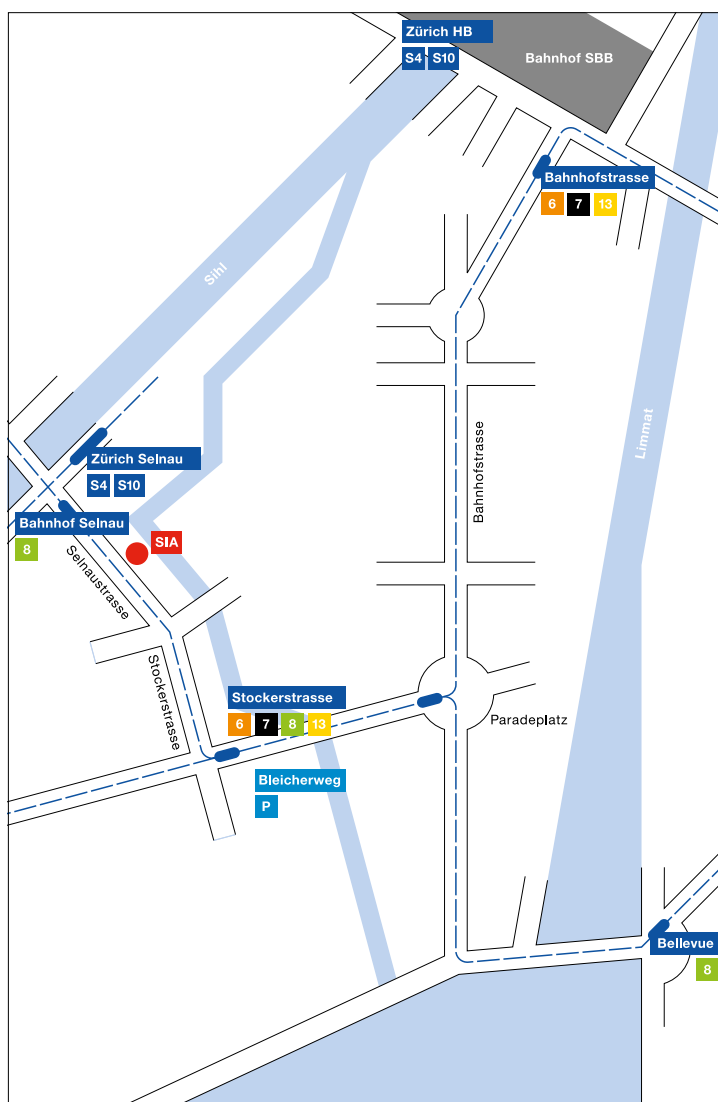

selnaustrasse 16
postfach
ch 8027 zürich
t 044 283 15 15
f 044 283 15 16
www.sia.ch