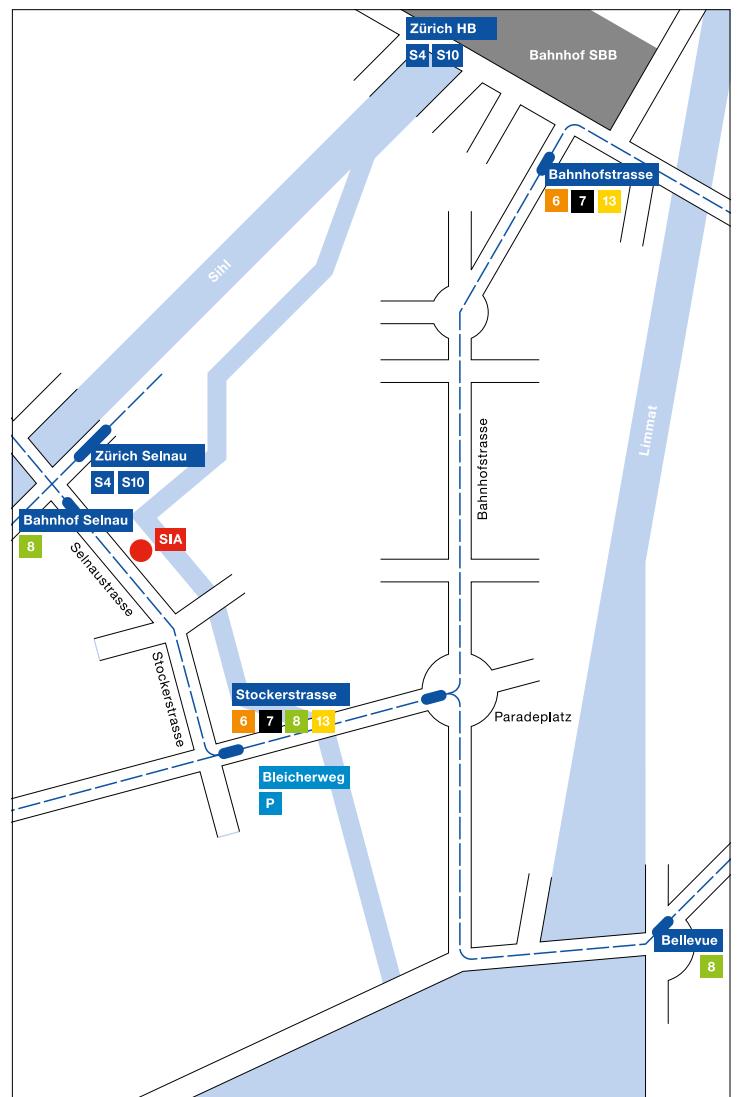

Situation Maison SIA

Transports privé

Nous n'avons pas de places de parc visiteurs.

La Maison SIA se trouve en zone bleue, où le stationnement est limité.

Le parking Bleicherweg (entrée à la Beethovenstrasse 35) est à courte distance de la Selnaustrasse à pied.

Transports publics

Trams N° 6, 7 ou 13 de l'arrêt Bahnhofstrasse à la Stockerstrasse.

Maximum dix minutes à pied de la Stockerstrasse à la Selnaustrasse.

Tram N° 8 au départ de Bellevue via Paradeplatz jusqu'à l'arrêt Bahnhof Selnaustrasse. La tour SIA est à proximité de l'arrêt.

Trains S-Bahn S4 ou S10 de la gare CFF à celle de Zurich-Selnau.

Emblématique du quartier, l'immeuble de la SIA est visible loin à la ronde.

**schweizerischer
ingenieur- und
architektenverein**

**société suisse
des ingénieurs
et des architectes**