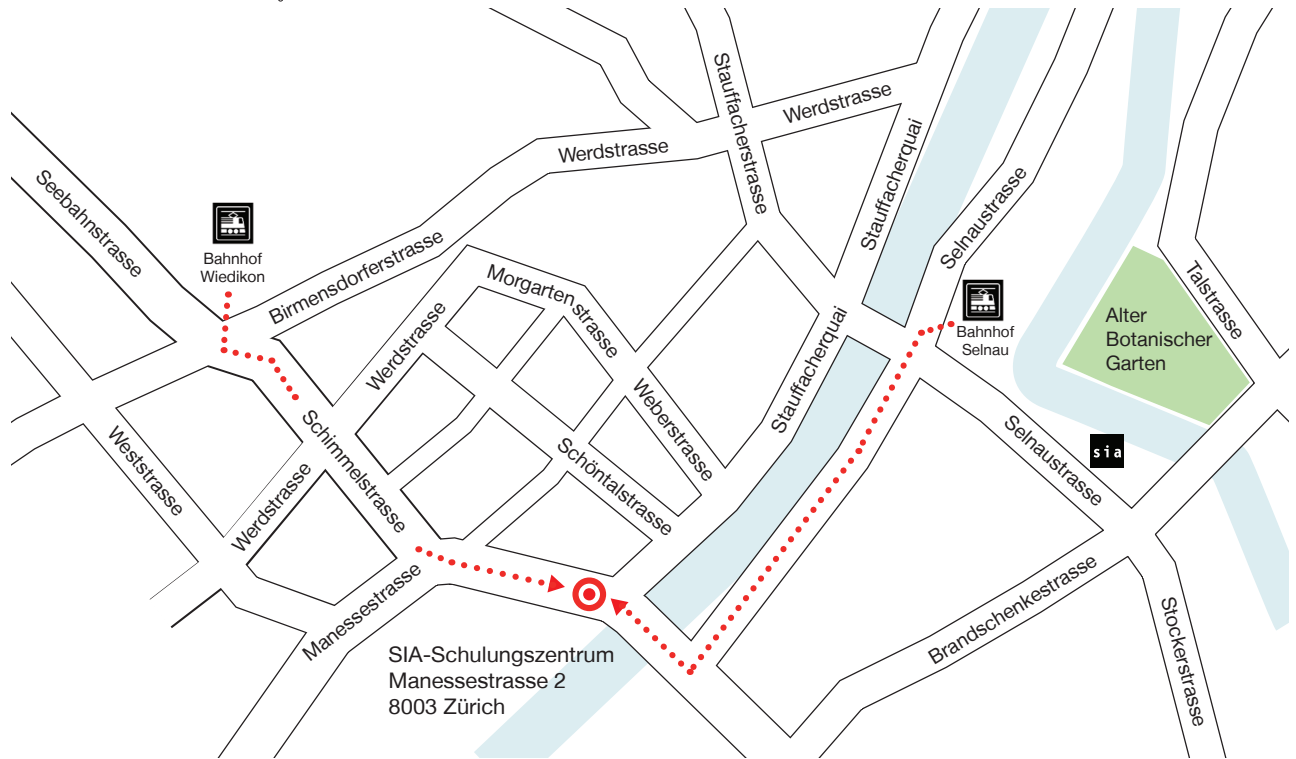

sia

inForm

weiterbildung. beratung. netzwerk
formation. conseil. échange
formazione. consulenza. dialogo

Zürich HB

SIA-Schulungszentrum
Manessestrasse 2
8003 Zürich