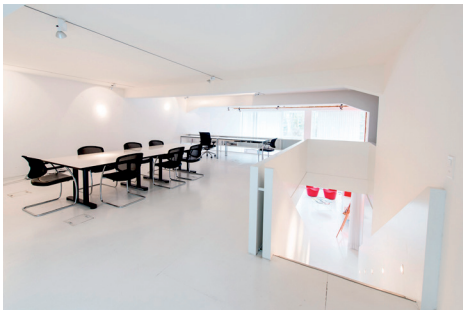

sia

schweizerischer ingenieur- und architektenverein
société suisse des ingénieurs et des architectes
società svizzera degli ingegneri e degli architetti
swiss society of engineers and architects

RAUMVERMIETUNG

SIA-Schulungszentrum
Manessestrasse 2
8003 Zürich